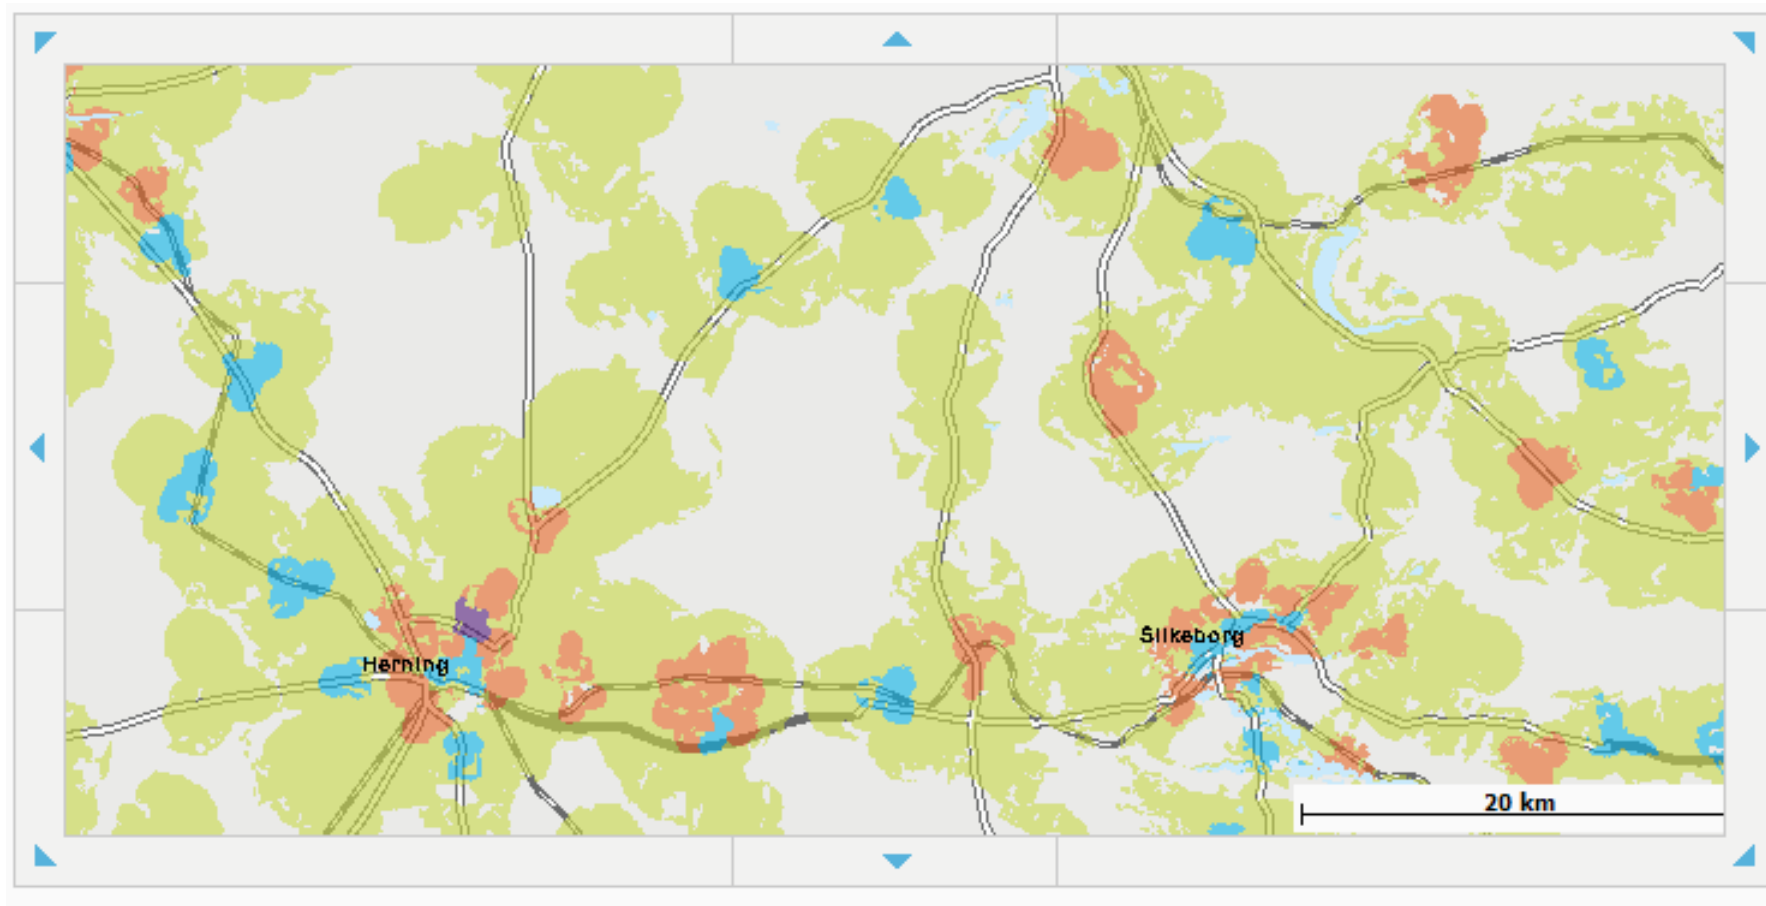

TELENOR

Indendørs