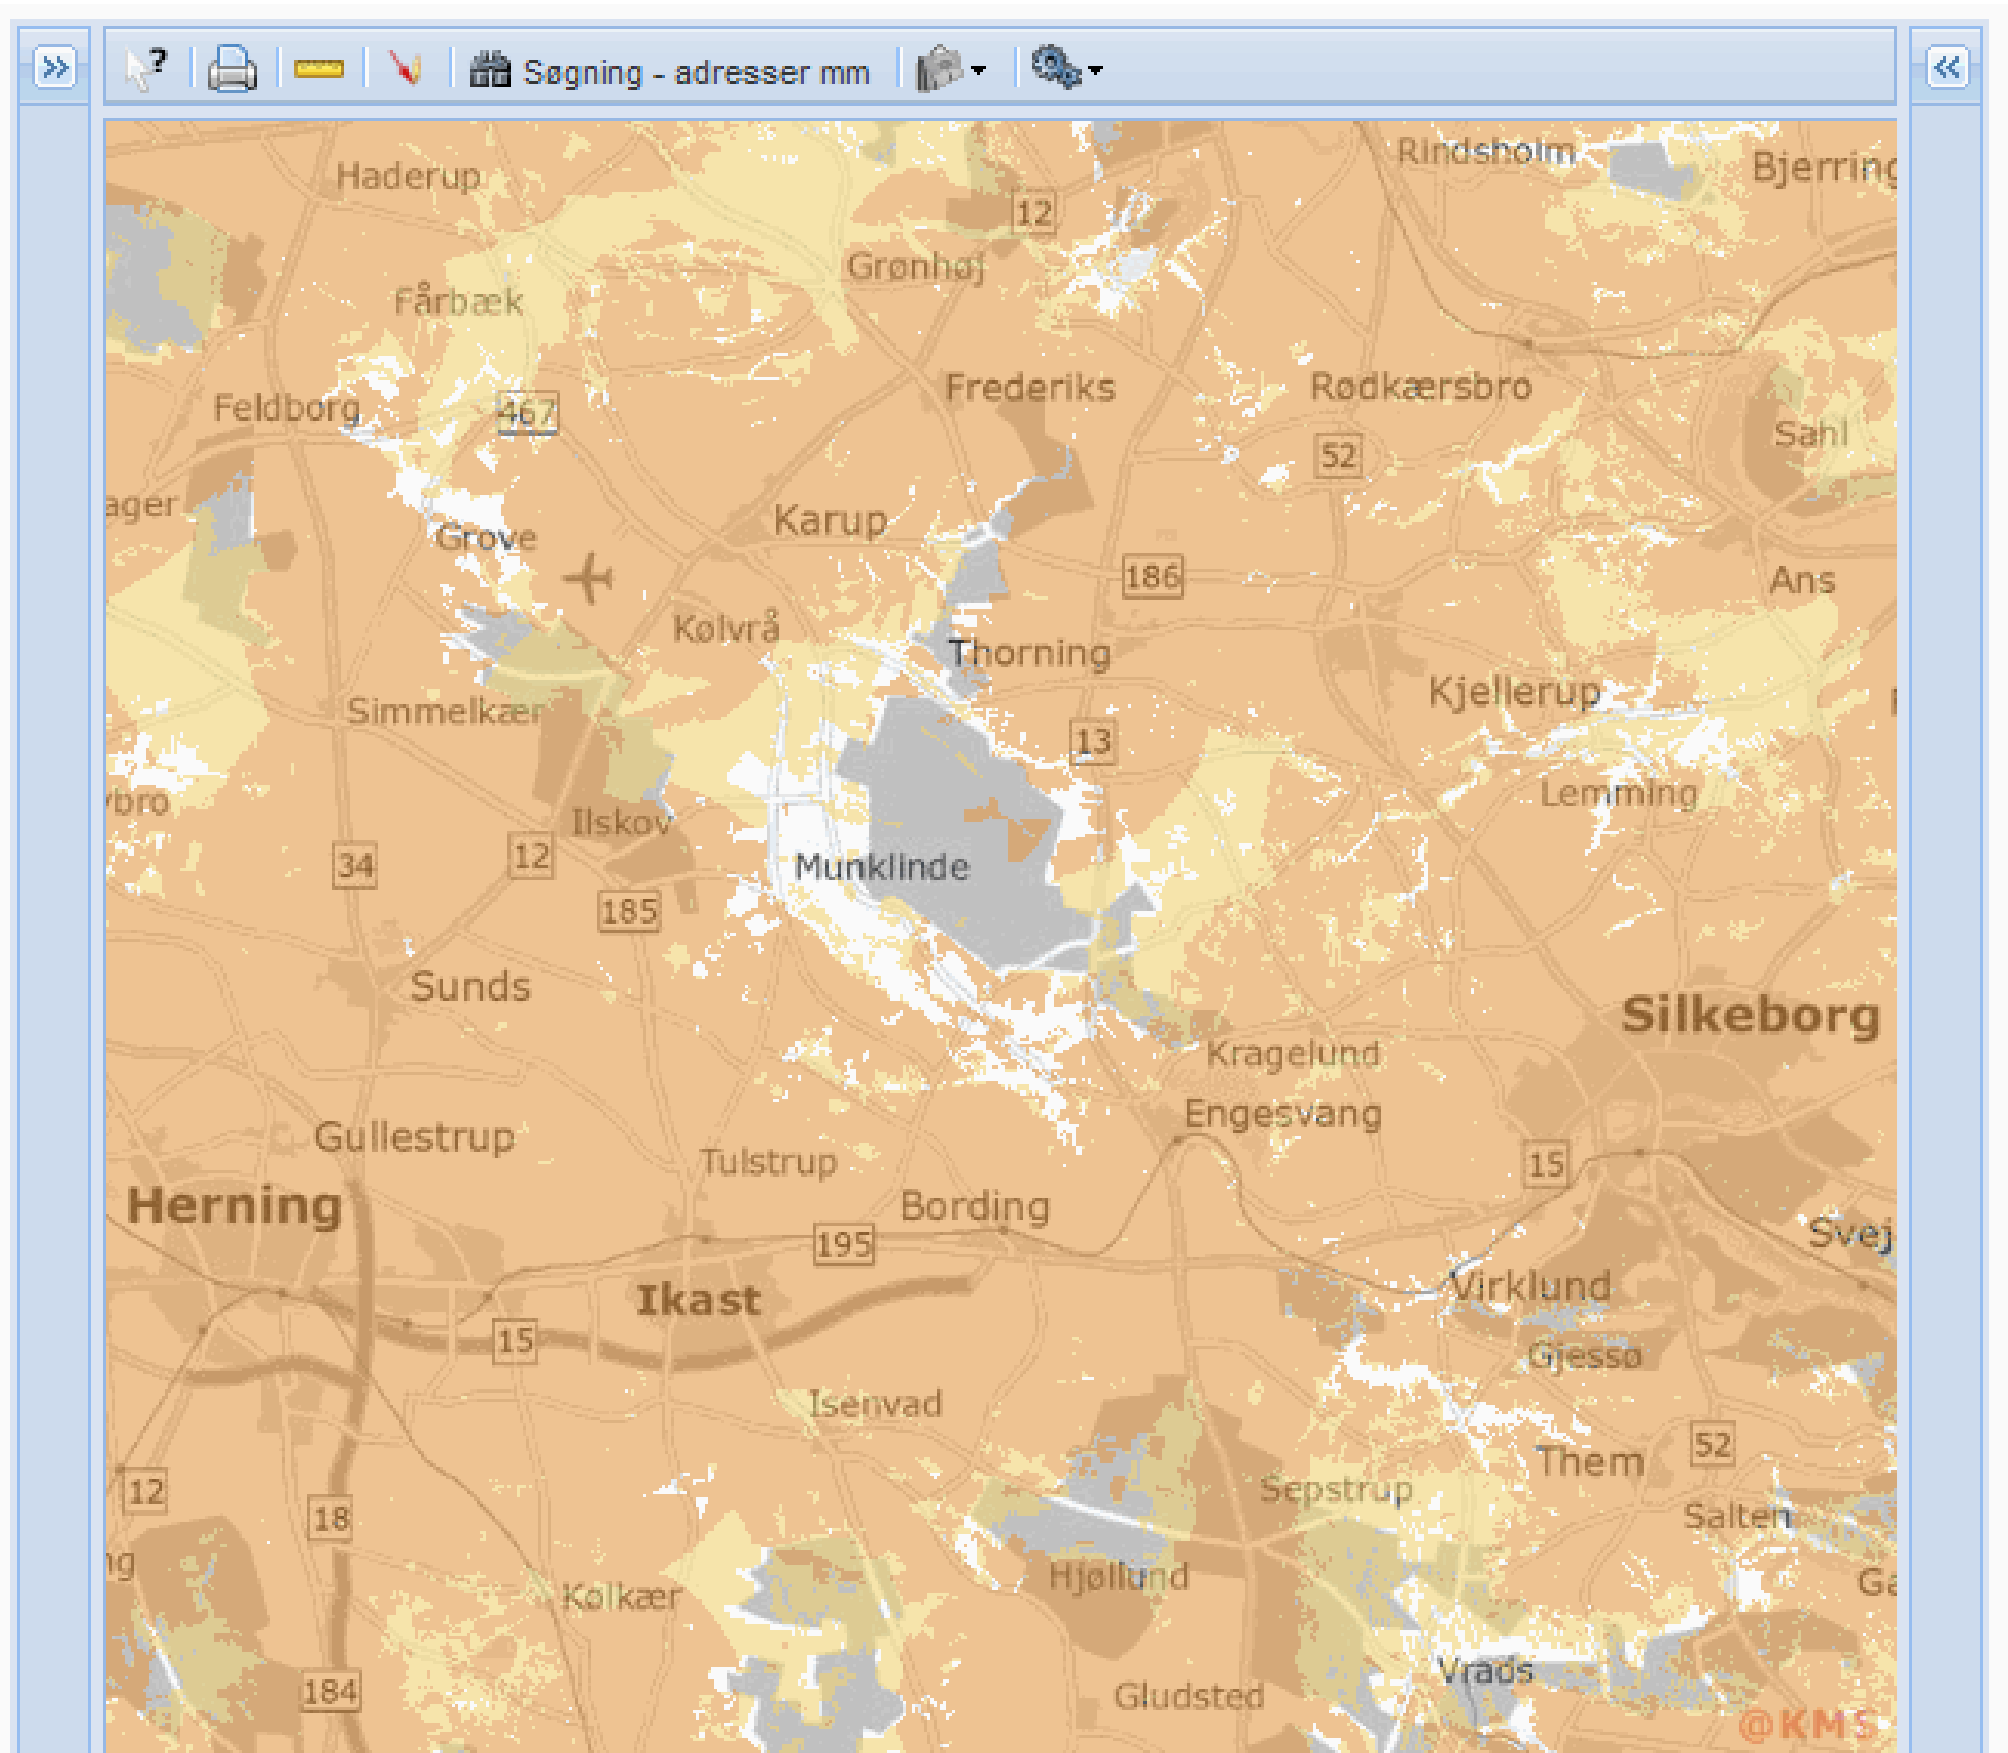

Dækningskort er ajourført oktober 2010.

Data - hastigheder (Mbit/s)