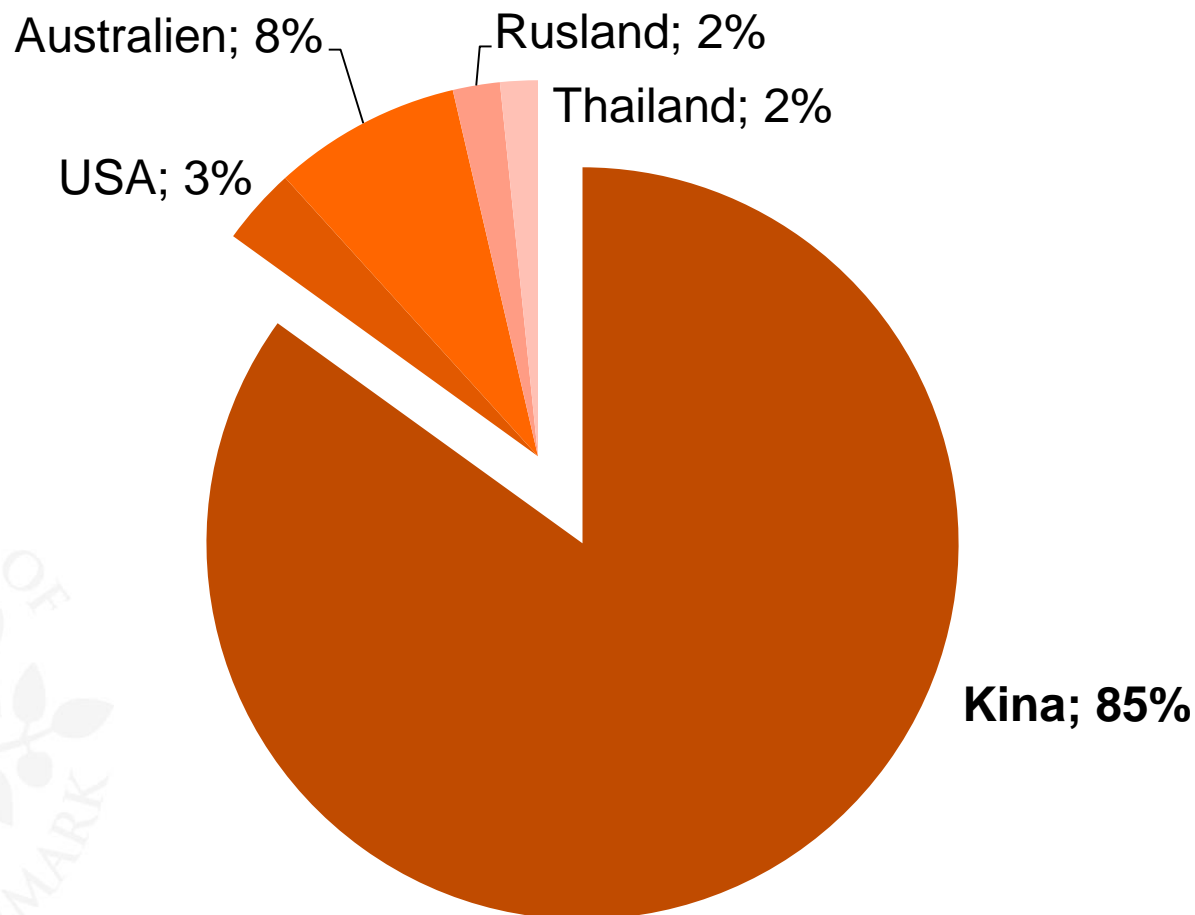

Få producenter af sjældne jordarter