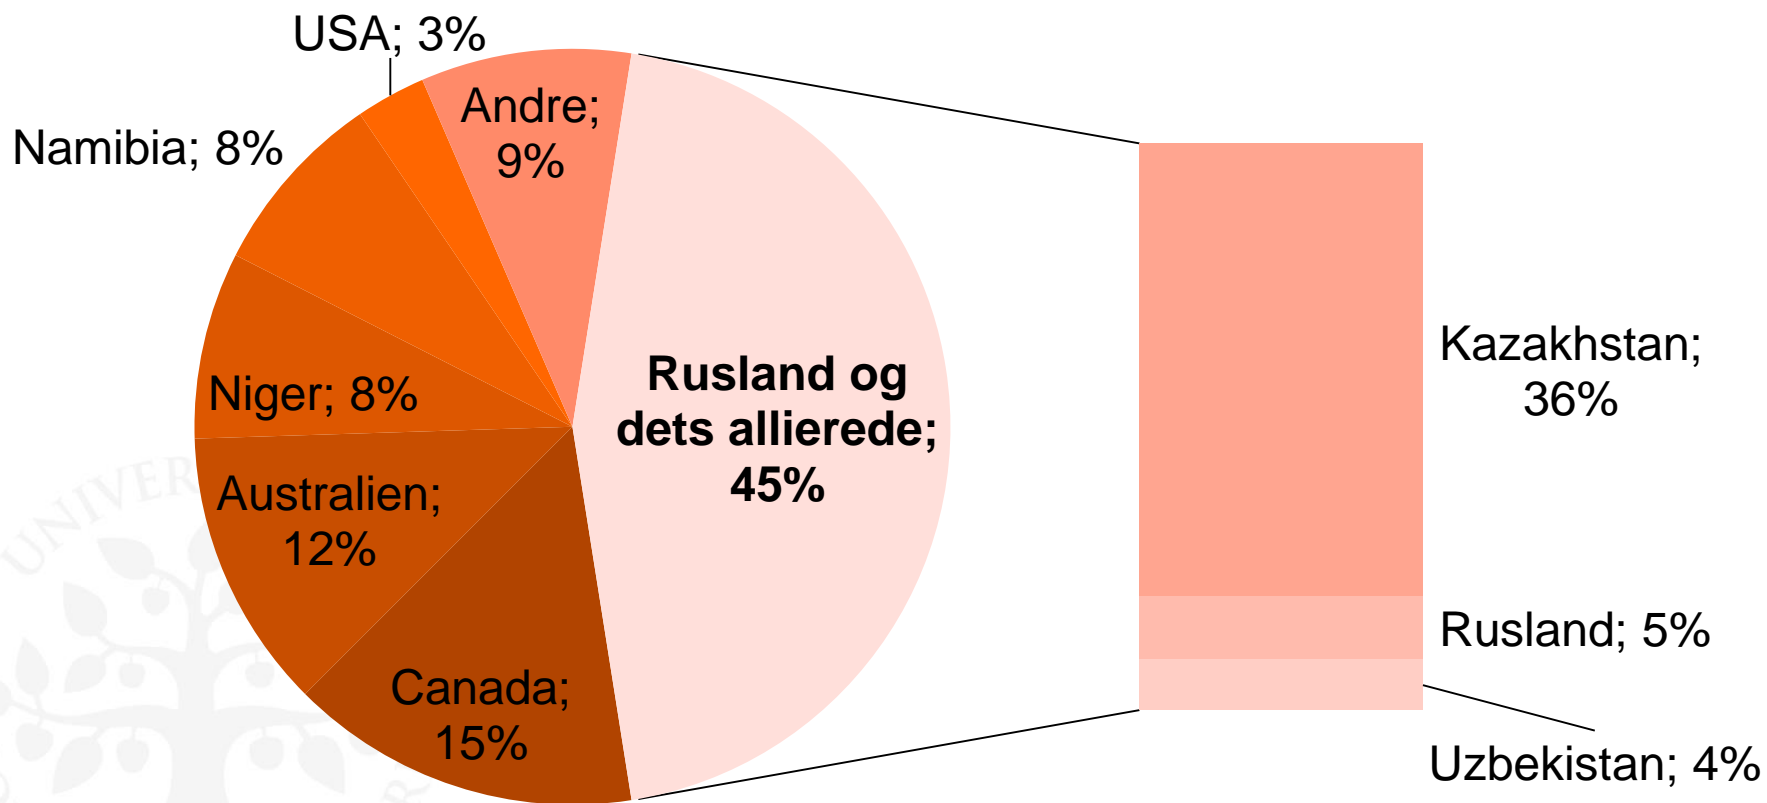

Mange producenter af uran

Kilde: OECD (2014), s. 62.